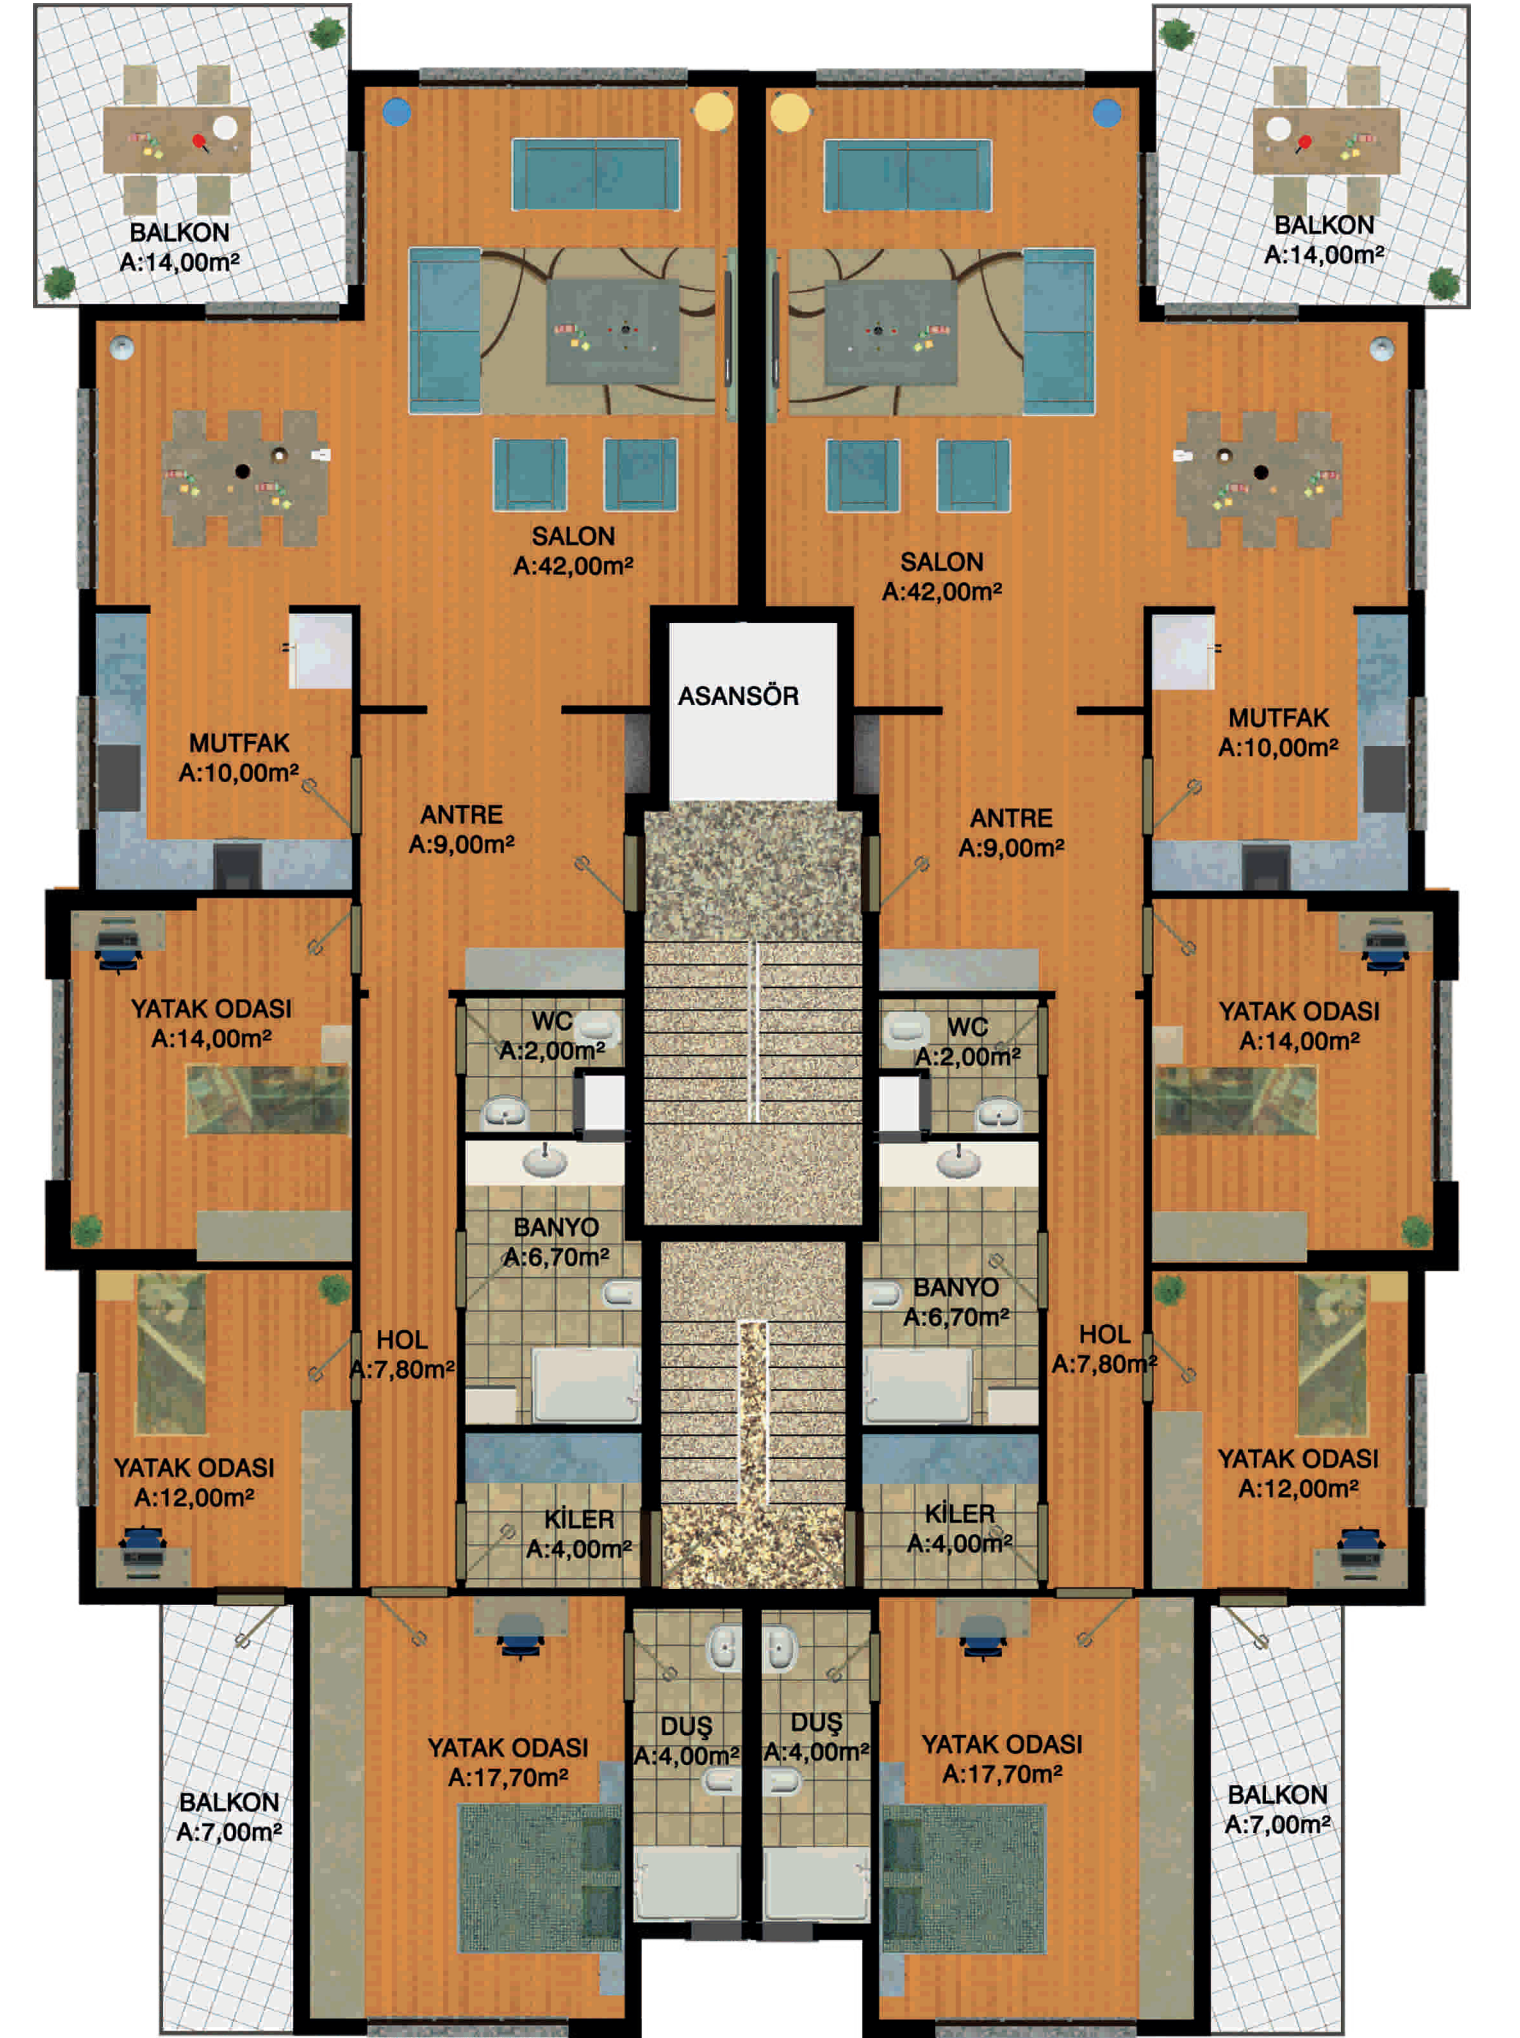

Nadir Kent

YERLEŞİM PLANI

Huzur hayatınızın
bir parçası olacak...

Kat Planı

3+1 Plan

Brüt 187 m²

Salon	42,00 m ²
Mutfak	10,00 m ²
Balkon	14,00 m ²
Yatak Odası	14,00 m ²
Yatak Odası	12,00 m ²
Yatak Odası	17,70 m ²
Duş	4,00 m ²
Wc	2,00 m ²
Banyo	6,70 m ²
Kiler	4,00 m ²
Hol	7,80 m ²
Antre	9,00 m ²
Balkon	7,00 m ²

NET 150.20 m²

3+1 KAT PLANI

GENEL GÖRÜNÜM

Mimari projesiyle
yaşamaya değer bir yer..

Kat Planı

4+1 Plan

Brüt 212 m²

Salon	46,00 m ²
Mutfak	12,00 m ²
Balkon	15,00 m ²
Yatak Odası	12,20 m ²
Yatak Odası	12,20 m ²
Yatak Odası	12,00 m ²
Duş	3,50 m ²
Ebeveyn Yatak Odası	15,50 m ²
Elbise Odası	6,50 m ²
Ebeveyn Duş	3,60 m ²
Banyo	6,00 m ²
Kiler	2,00 m ²
Hol	8,00 m ²
Antre	9,00 m ²
Balkon	4,50 m ²
NET	168,00 m ²

4+1 KAT PLANI

Nadir Kent

GENEL ÖZELLİKLER

- 8.635 m² Arsa
- 5 Blok - 83 Konut
- Lüks Sıra Mağazalar
- Kapalı Fitness
- Yüzme Havuzu
- Kapalı Otopark
- Sauna
- Kamelyalar
- Çocuk Parkı
- Site Güvenliği

Her ayrıntısı sizler için tasarlandı...

Doyamayacađınız kadar
deniz manzarası...

DAİRE ÖZELLİKLERİ

- Görüntülü Diafon Sistemi
- Laminant Zeminler
- E. Soyunma Odası
- E. Banyosu
- Banyolu Özel Misafir Odası (4+1)
- Ahşap Görünümlü PVC Pencere
- Isı ve Ses Yalıtım
- Çocuk Parkı
- Asansör
- Jeneratör
- Merkezi Isıtma Sistemi
- Deniz Manzarası